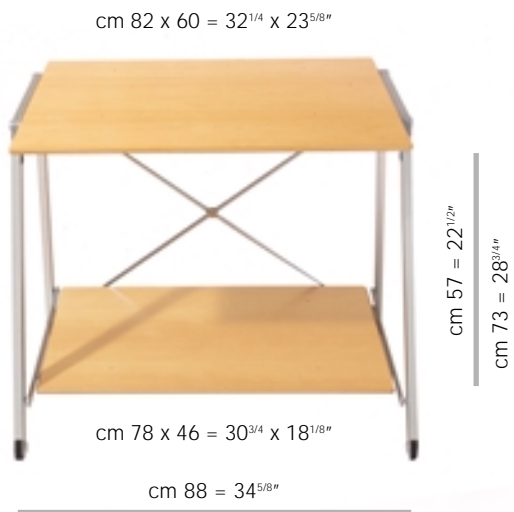

2020 BANCO

design Raul Barbieri

Scrivania per computer preassemblato in scatola di montaggio

Struttura in alluminio anodizzato naturale. Piani in multistrato impiallacciato faggio oppure in stratificato ad alta pressione HPL.

Pre-assembled computer desk kit

Natural anodized aluminium frame. Shelves in beech veneered plywood or in high pressure laminate HPL (compact laminate).

Meuble pour ordinateur préassemblé en boîte de montage

Structure en aluminium anodisé naturel. Tablettes en multiple plaqué hêtre ou en stratifié à haute pression HPL.

Vormontierter Computerschreibtisch in Montageschachtel

Rahmen aus Aluminium naturell eloxiert. Fachböden, aus Buche umiertes Sperrholz oder aus Hochdruck-Schichtpreßstoff HPL.

Mesa para ordenador preparado para el montaje en caja

Estructura en aluminio anodizado natural. Estantes en tablero contramalla aplacado en haya, o en estratificado de alta presión HPL.

201

design Raul Barbieri

Supporto estraibile per tastiera e mouse

Acciaio verniciato alluminio epoxy.

Pull-out top for mouse and keyboard

Aluminium epoxy painted steel.

Plan escamotable pour la souris et le clavier

Acier verni epoxy aluminium.

Ausziehfach für Tastatur und Mouse

Stahl aluminiumfarbig epoxiert.

Tablero extraible para ratón y teclado

Acero pintado epoxy aluminio.

.L1