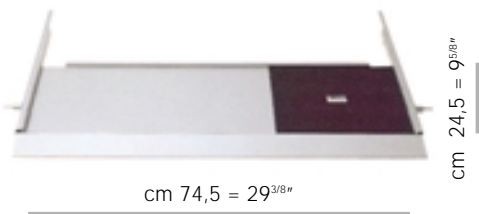

2020 BANCO

design Raul Barbieri

Scrivania per computer preassemblato in scatola di montaggio

Struttura in alluminio anodizzato naturale. Piani in multistrato impiallacciato faggio oppure in stratificato ad alta pressione HPL.

Pre-assembled computer desk kit

Natural anodized aluminium frame. Shelves in beech veneered plywood or in high pressure laminate HPL (compact laminate).

Meuble pour ordinateur préassemblé en boîte de montage

Structure en aluminium anodisé naturel. Tablettes en multiple plaqué hêtre ou en stratifié à haute pression HPL.

Vormontierter Computerschreibtisch in Montageschachtel

Rahmen aus Aluminium naturell eloxiert. Fachböden, aus Buche umiertes Sperrholz oder aus Hochdruck-Schichtpreßstoff HPL.

Mesa para ordenador preparado para el montaje en caja

Estructura en aluminio anodizado natural. Estantes en tablero contramalla aplacado en haya, o en estratificado de alta presión HPL.

201

design Raul Barbieri

Supporto estraibile per tastiera e mouse

Acciaio verniciato alluminio epoxy.

Pull-out top for mouse and keyboard

Aluminium epoxy painted steel.

Plan escamotable pour la souris et le clavier

Acier verni epoxy aluminium.

Ausziehfach für Tastatur und Mouse

Stahl aluminiumfarbig epoxiert.

Tablero extraible para ratón y teclado

Acero pintado epoxy aluminio.

.L1